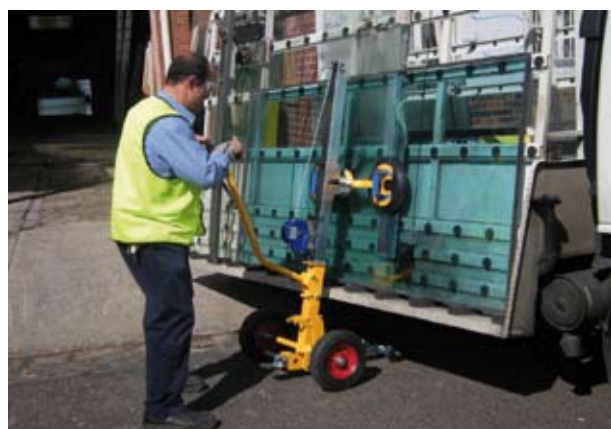

Glaslyftare

Express

Kan hanteras av en person.
Roterande platta.
Justerbar höjd med vev upp till 2 440 mm.
Lätt att plocka isär och ta med sig.
Lyfter 100 kg med en man och 150 kg med två.
För att lyfta och transportera stora glasskivor.

Pris: 28 600:-